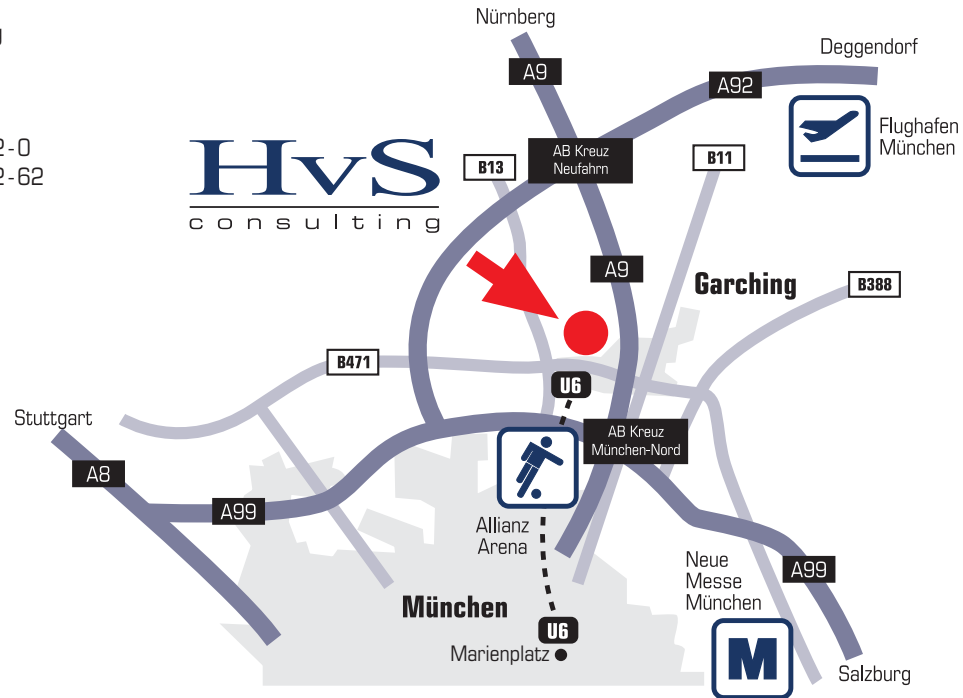

Vom Flughafen München

- Fahren Sie die A92 Richtung München.
- Am Kreuz Neufahrn wechseln Sie auf die A9 Richtung München.
- Nehmen Sie die Ausfahrt „Garching-Nord“.
- Am Ende der Ausfahrt biegen Sie rechts ab in Richtung Gewerbegebiet Hochbrück. Folgen Sie dem Straßenverlauf. Der Business Campus befindet sich nach ca. 2 km auf der linken Seite.

Aus Richtung Nürnberg

- Fahren Sie die A9 Richtung München.
- Nach dem Kreuz Neufahrn nehmen sie die Ausfahrt „Garching-Nord“.
- Am Ende der Ausfahrt biegen Sie rechts ab in Richtung Gewerbegebiet Hochbrück. Folgen Sie dem Straßenverlauf. Der Business Campus befindet sich nach ca. 2 km auf der linken Seite.

Aus Richtung Salzburg

- Fahren Sie die A99 in Richtung Nürnberg.
- Am Autobahndreieck München Nord (bei der Allianz Arena) fahren Sie auf die A9 Richtung Nürnberg.
- Nehmen Sie die erste Ausfahrt „Garching-Süd“, am Ende der Ausfahrt biegen Sie links ab Richtung Gewerbegebiet Hochbrück. Folgen Sie dem Straßenverlauf. Der Business Campus befindet sich nach ca. 500 m auf der rechten Seite.

Aus Richtung Stuttgart

- Von der A8 Richtung München fahren Sie am Dreieck München-Eschenried auf die A99 in Richtung Salzburg.
- Am Autobahndreieck München Nord (bei der Allianz Arena) fahren Sie auf die A9 Richtung Nürnberg.
- Nehmen Sie die erste Ausfahrt „Garching-Süd“, am Ende der Ausfahrt biegen Sie links ab Richtung Gewerbegebiet Hochbrück. Folgen Sie dem Straßenverlauf. Der Business Campus befindet sich nach ca. 500 m auf der rechten Seite.